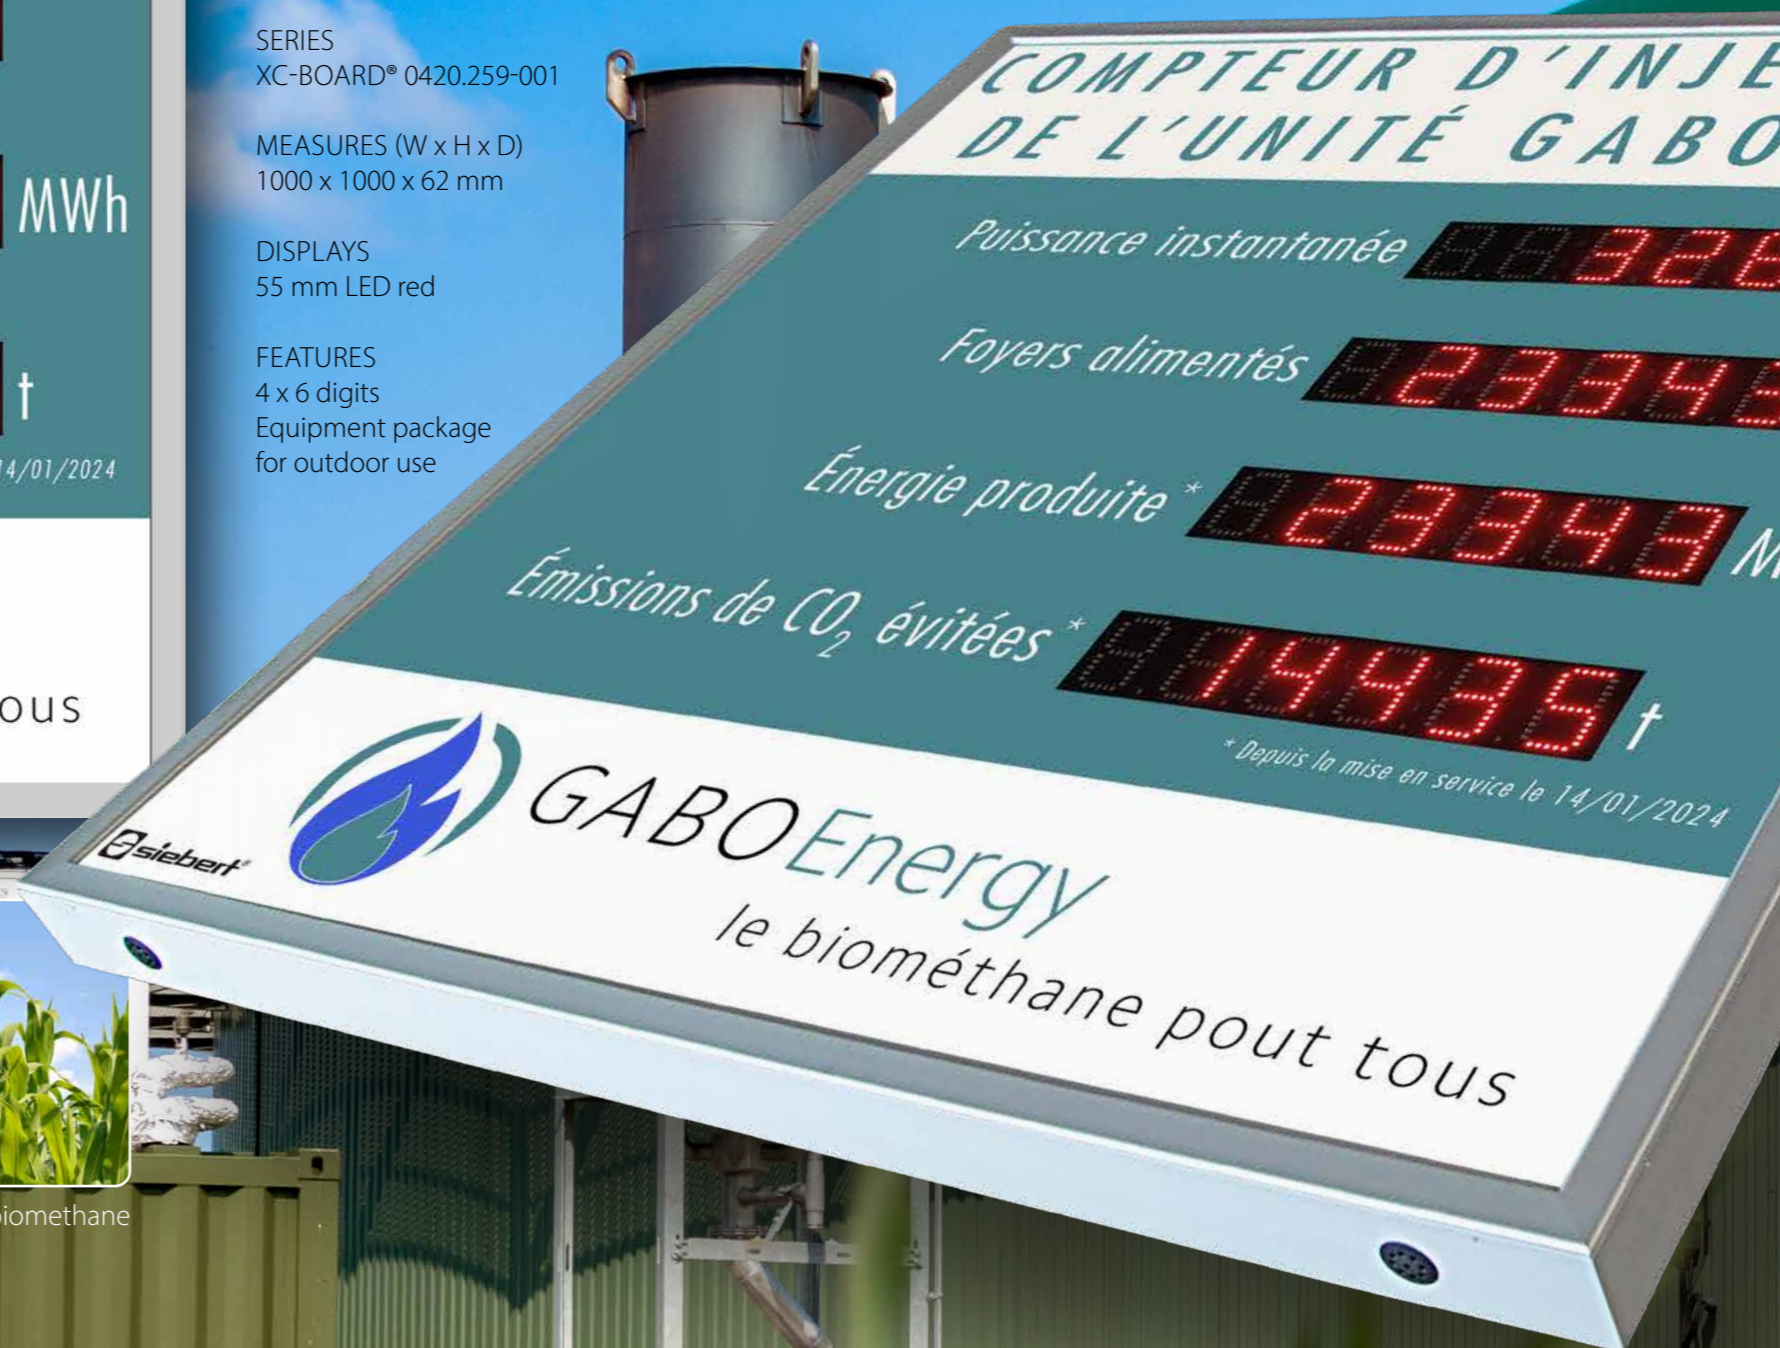

# energy from biomethane

SERIES  
XC-BOARD® 0420.259-001

MEASURES (W x H x D)  
1000 x 1000 x 62 mm

DISPLAYS  
55 mm LED red

FEATURES  
4 x 6 digits  
Equipment package  
for outdoor use

## COMPTEUR D'INJECTION DE L'UNITÉ GABOBOX

Puissance instantanée **3267** KW

Foyers alimentés **23343**

Énergie produite\* **23343** MWh

Émissions de CO<sub>2</sub> évitées\* **14435** †

\* Depuis la mise en service le 14/01/2024

**GABO Energy**  
le biométhane pout tous

Economical solution for upgrading landfill gas into grid-quality biomethane